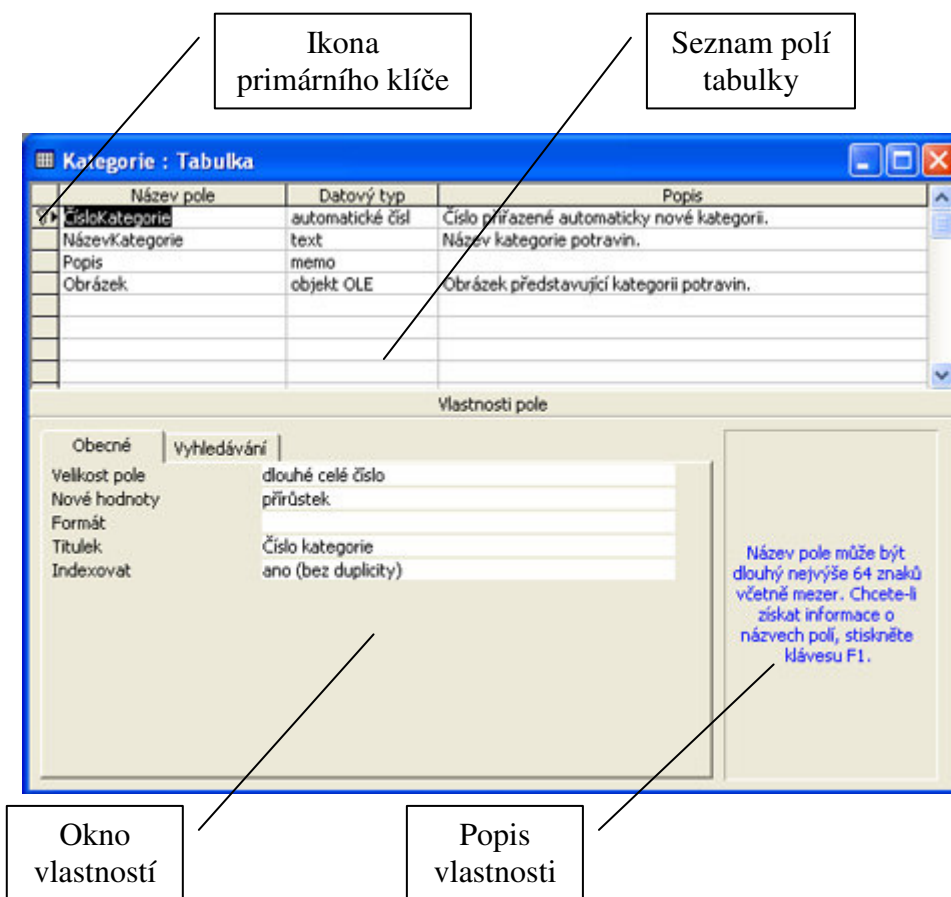

## 1. Základní uživatelské rozhraní

## 2. Okno databáze

## 3. Tabulka - zobrazení datového listu

### 4. Tabulka - návrhové zobrazení